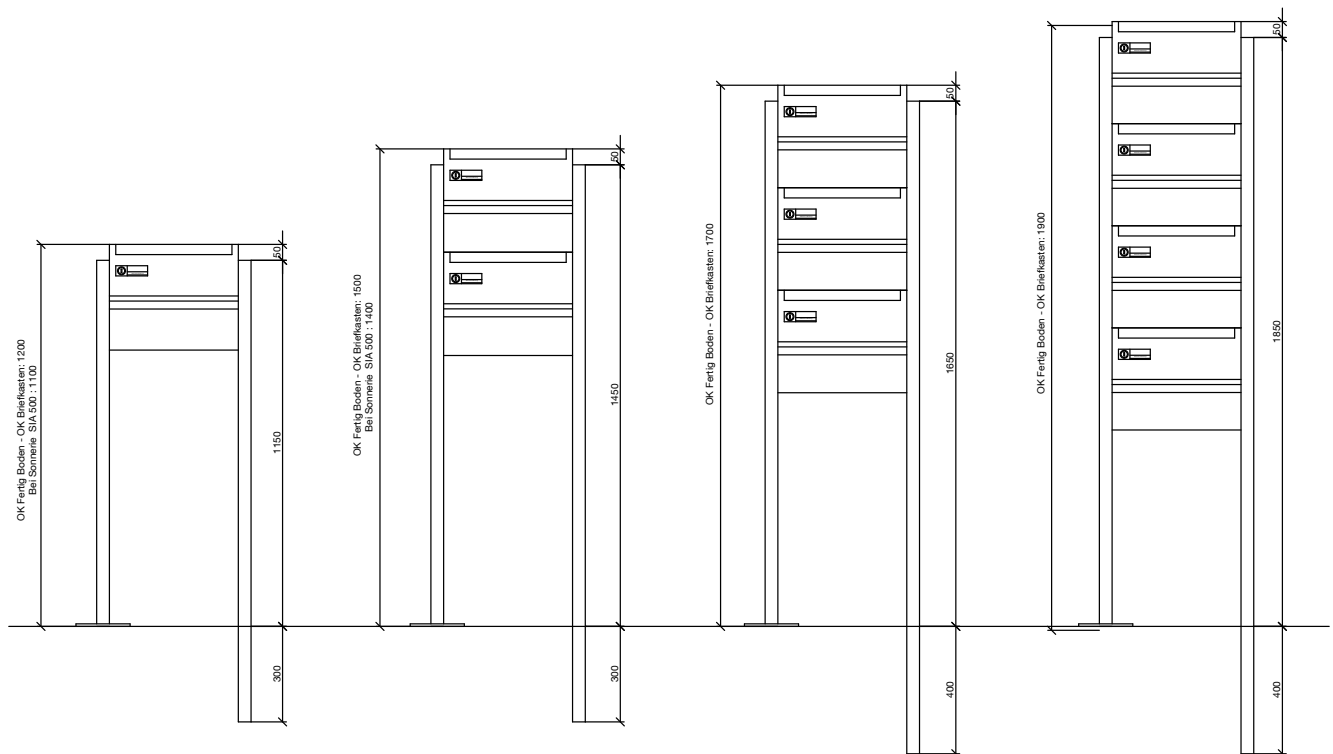

Montagevarianten

- Wandmontage
- Seitenstützen 40 × 80 mm zum Einbetonieren oder mit Bodenplatten zum Aufschrauben
- Aluminium U-Profilstützen 17 mm mit Bodenplatten
- Flachstahl U-Profilstützen 9 mm mit Bodenplatten
- Sockelmontage
- Mittelstütze 60 × 60 mm mit Bodenplatte oder zum Einbetonieren

Material

- Komplett aus Aluminium

Einbauempfehlung