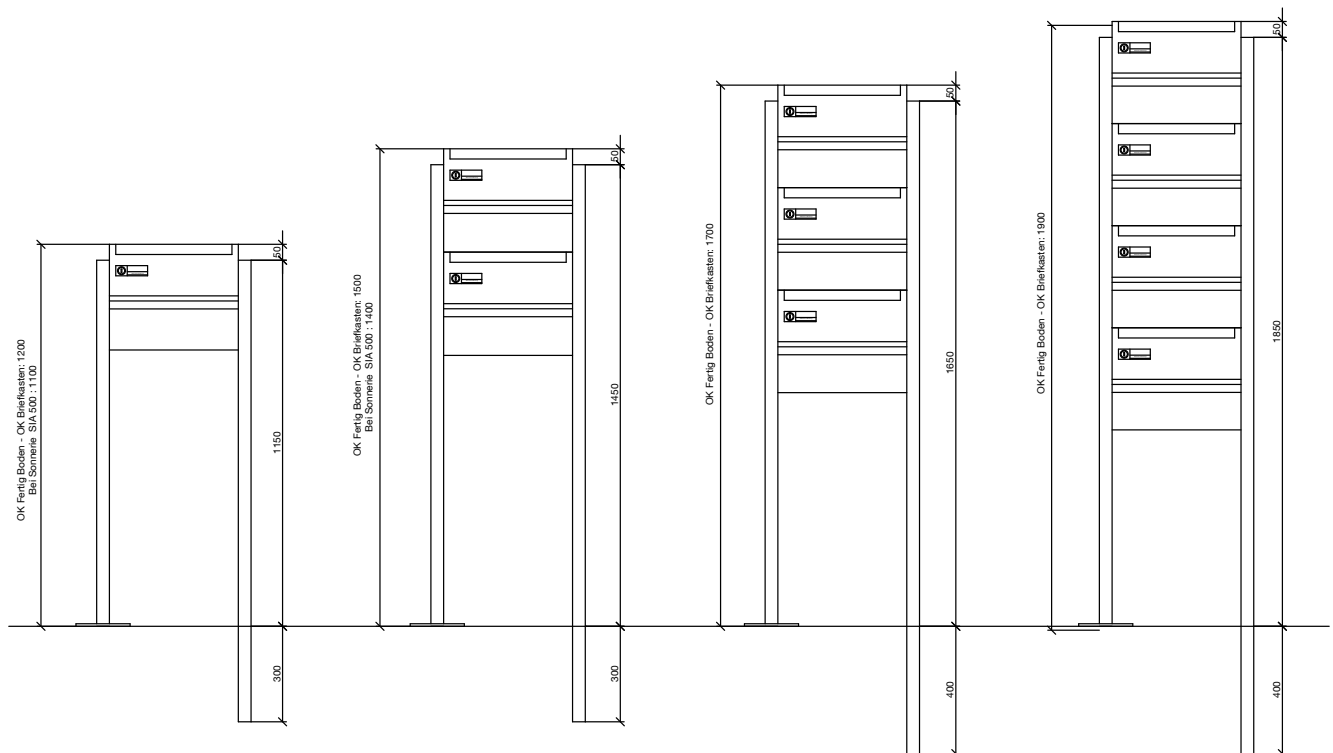

Montagevarianten

- Wandmontage
- Seitenstützen 40 × 80 mm zum Einbetonieren oder mit Bodenplatte zum Aufschrauben
- Aluminium U-Profilstützen 17 mm mit Bodenplatten
- Flachstahl U-Profilstützen 9 mm mit Bodenplatten
- Sockelmontage
- Mittelstütze 60 × 60 mm zum Einbetonieren oder mit Bodenplatte zum Aufschrauben

Material

- Komplett aus Aluminium

Einbauempfehlung